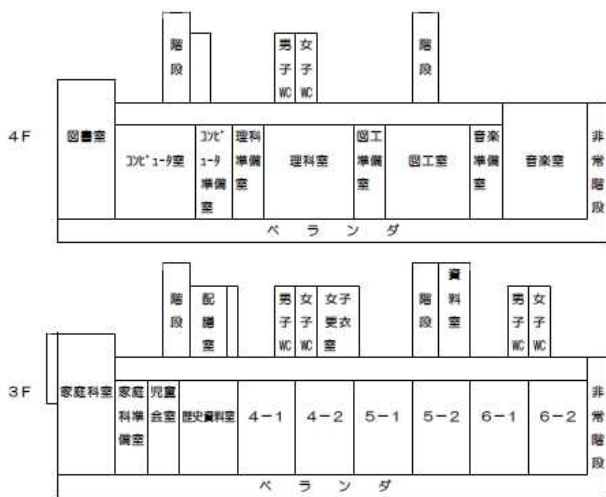

9 学区図

東武日光線
(合戦場駅)

あいあいプラザ

南部コミュニティーセンター

10 教室配置図

図書室

体育館