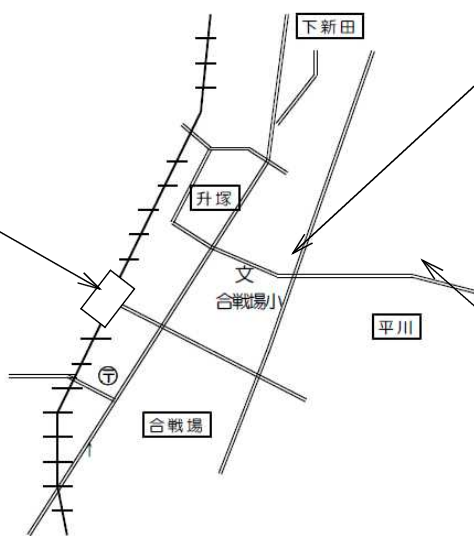

はるかな実り
目指しつ

みんなで考え
強く明るく

明日の世界に
つくそうわれら

学校の沿革

明治 6年	淑慎学舎と称し、合戦場宿並に設立	昭和 52年	体育館竣工
20年	学制改正により、合戦場尋常小学校と改名	56年	鉄筋4階校舎竣工・校庭整備
36年	現在地に校舎を改築・移転	平成 8年	新プール落成式
昭和 16年	家中村立南国民学校と改名	11年	登り棒、くものすコンビネーション設置
31年	町村合併により都賀村立合戦場小学校と改称	16~18年	文部科学省指定「教育課程研究指定校」
33年	校旗・校歌制定・開校記念日制定	22年	1市3町合併により校名変更新校名 栃木市立合戦場小学校
38年	・創立85周年記念式典 町制施行により都賀町立合戦場小学校と改称	24年	屋内運動場完成・竣工式
		25年	創立140周年記念式典
		令和 元年	北門・西門建て替え工事完了

9 学区図

東武日光線
(合戦場駅)

あいあいプラザ

南部コミュニティーセンター

10 教室配置図

図書室

体育館