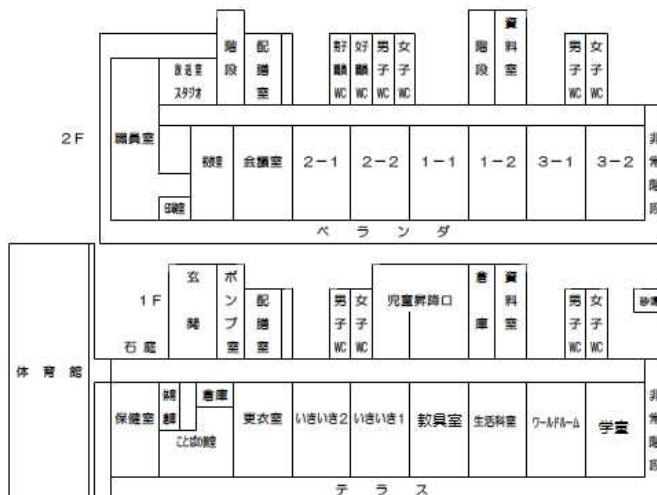

9 学区図

東武日光線
(合戦場駅)

あいあいプラザ

南部コミュニティーセンター

10 教室配置図

図書室

体育館