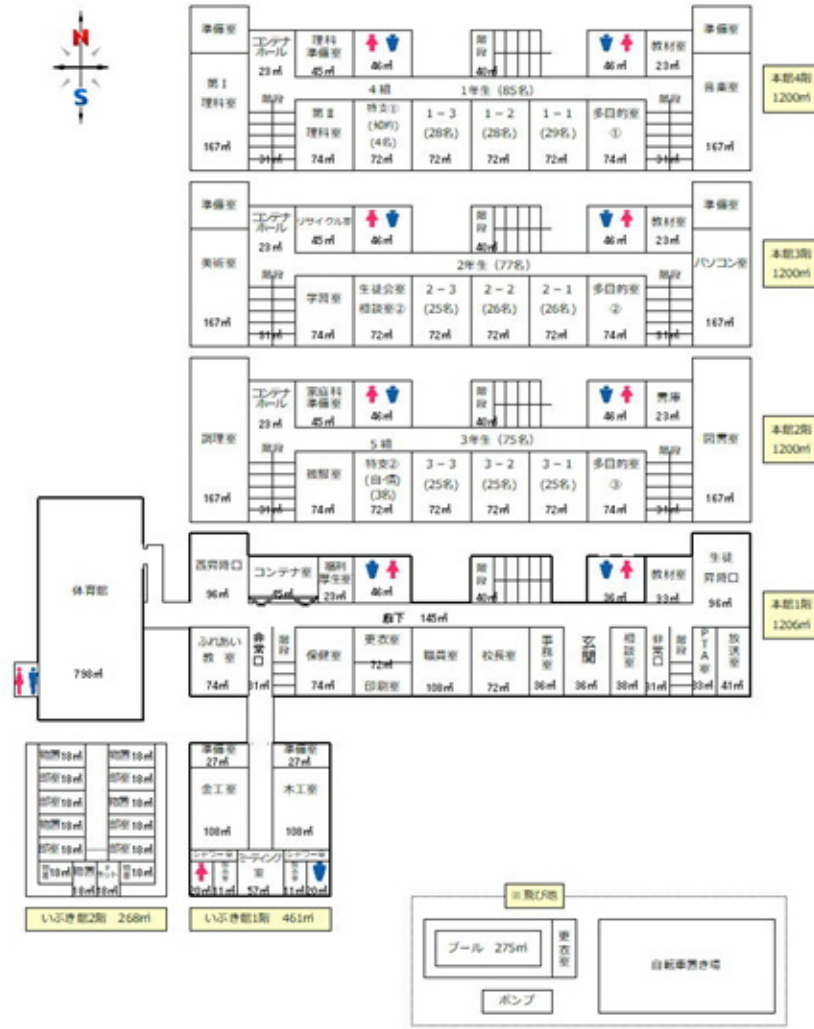

校庭校舎及び教室配置図

令和6年度

教室その他配置状況図

栃木市立吹上中学校

学校沿革の概要

- 昭 22. 4 新学制により吹上中学校として創立
- 23. 4 校舎落成(第1棟・第2棟)
- 25. 3 校庭拡張(村民の勤労奉仕)
- 32. 1 校歌制定並びに校旗樹立
- 38. 4 校庭拡張
- 5 桜並木植樹
- 43. 3 体育館落成
- 49. 7 プール完成
- 52. 11 野外教室竣工(創立30周年記念)
- 58. 3 新校舎(鉄筋4階建)落成
- 12 新校舎前庭園完成
- 59. 4 県PTA連合会より研究を委嘱(2か年)
- 8 屋外夜間照明灯完成
- 61. 5 校庭防球ネット完成
- 9 LL教室完成
- 62. 6 県教委よりPTA優良団体として表彰
- 10 体育館整備(外装・椅子等)
- 10 トレーニングコース整備
- 11 創立40周年記念式典
- 63. 4 市より同和教育研究校に指定(3か年)
- 平 元. 3 自転車置き場一部移転
- 2. 11 市指定同和教育公開研究発表会
- 3. 3 特別教室・部室改築完了(いぶき館)
- 3 南木造校舎解体完了
- 9 校庭拡張第1期工事完了
- 10 LL教室改修移転工事完了
- 5. 1 校庭大規模工事第1期工事完了
- 6. 4 校庭大規模工事第2期工事完了
- 7. 4 新制服ブレザー制定
- 6 文部省・市より道徳教育推進校に指定
- 8. 1 道徳教育推進校として公開研究発表
- 9. 11 創立50周年記念式典
- 11. 3 校庭整備拡張工事完了(第1期工事)
- 12. 3 機械整備開始
- 3 校庭整備拡張工事完了(野球・テニス)
- 14. 10 手作りガーデン完了
- 2 文科省指定運動部活動地域連携推進校に指定される
- 15. 8 ハンドボール部全国大会出場(北海道)
- 16. 12 文科省指定運動部活動地域連携推進校としてのまとめ
- 18. 4 市より人権教育研究校に指定(3か年)
- 8 正門新設工事(アコーディオン式門扉設置)
- 19. 12 体育館通路階段手すり新設工事
- 20. 11 市指定人権教育公開研究発表会
- 21. 11 吹上中看板設置(あいさつ坂)
- 22. 12 学校西側道路拡幅工事
- 23. 1 あいさつ坂土止め工事、体育館耐震工事開始 完了H24. 2
- 24. 11 技術・家庭科研究会関東ブロック大会
- 25. 2 校庭東側防球ネット工事 完了H25. 3
- 26. 7 教室エアコン設置工事 完了H26.10
- 1 体育館床張り換え工事 完了H27. 2
- 11 市指定道徳教育公開研究発表会
- 27. 4 とちぎっ子学カアッププロジェクト 学力向上アドバイザー派遣指定校
- 4 道徳教育応援チーム派遣事業実施校 完了H28. 3
- 28. 4 市より防災教育推進校に指定(2か年)
- 7 貯水槽工事開始 完了H28. 8
- 29. 11 市指定防災教育推進研究発表会
- 31. 3 プール水槽改修工事開始 完了R1.5
- 元. 5 県より学校における働き方改革推進のための業務改善モデル校に指定
- 令 2. 6 トイレ洋式化改修工事開始(第1期工事)
- 2. 10 GIGAスクールのためのICT整備開始
- 3. 6 トイレ洋式化改修工事開始(第2期工事) 完了R3.9
- 4. 7 体育館の壁・サッシの工事 完了11月

校地総面積 28,669㎡
 校舎総面積 6,333㎡ 1人当たり 26.4㎡
 校庭総面積 13,292㎡ 1人当たり 55.3㎡

普通教室 11室 794㎡
 特別教室 12室 1,641㎡
 図書室 1室 167㎡
 保健室 1室 74㎡
 校長室 72㎡
 職員室 108㎡
 事務室 36㎡
 相談室 38㎡
 放送室 41㎡
 PTA会議室 33㎡
 生徒会室 72㎡
 ミーティング室 57㎡
 部室 252㎡
 体育館 798㎡